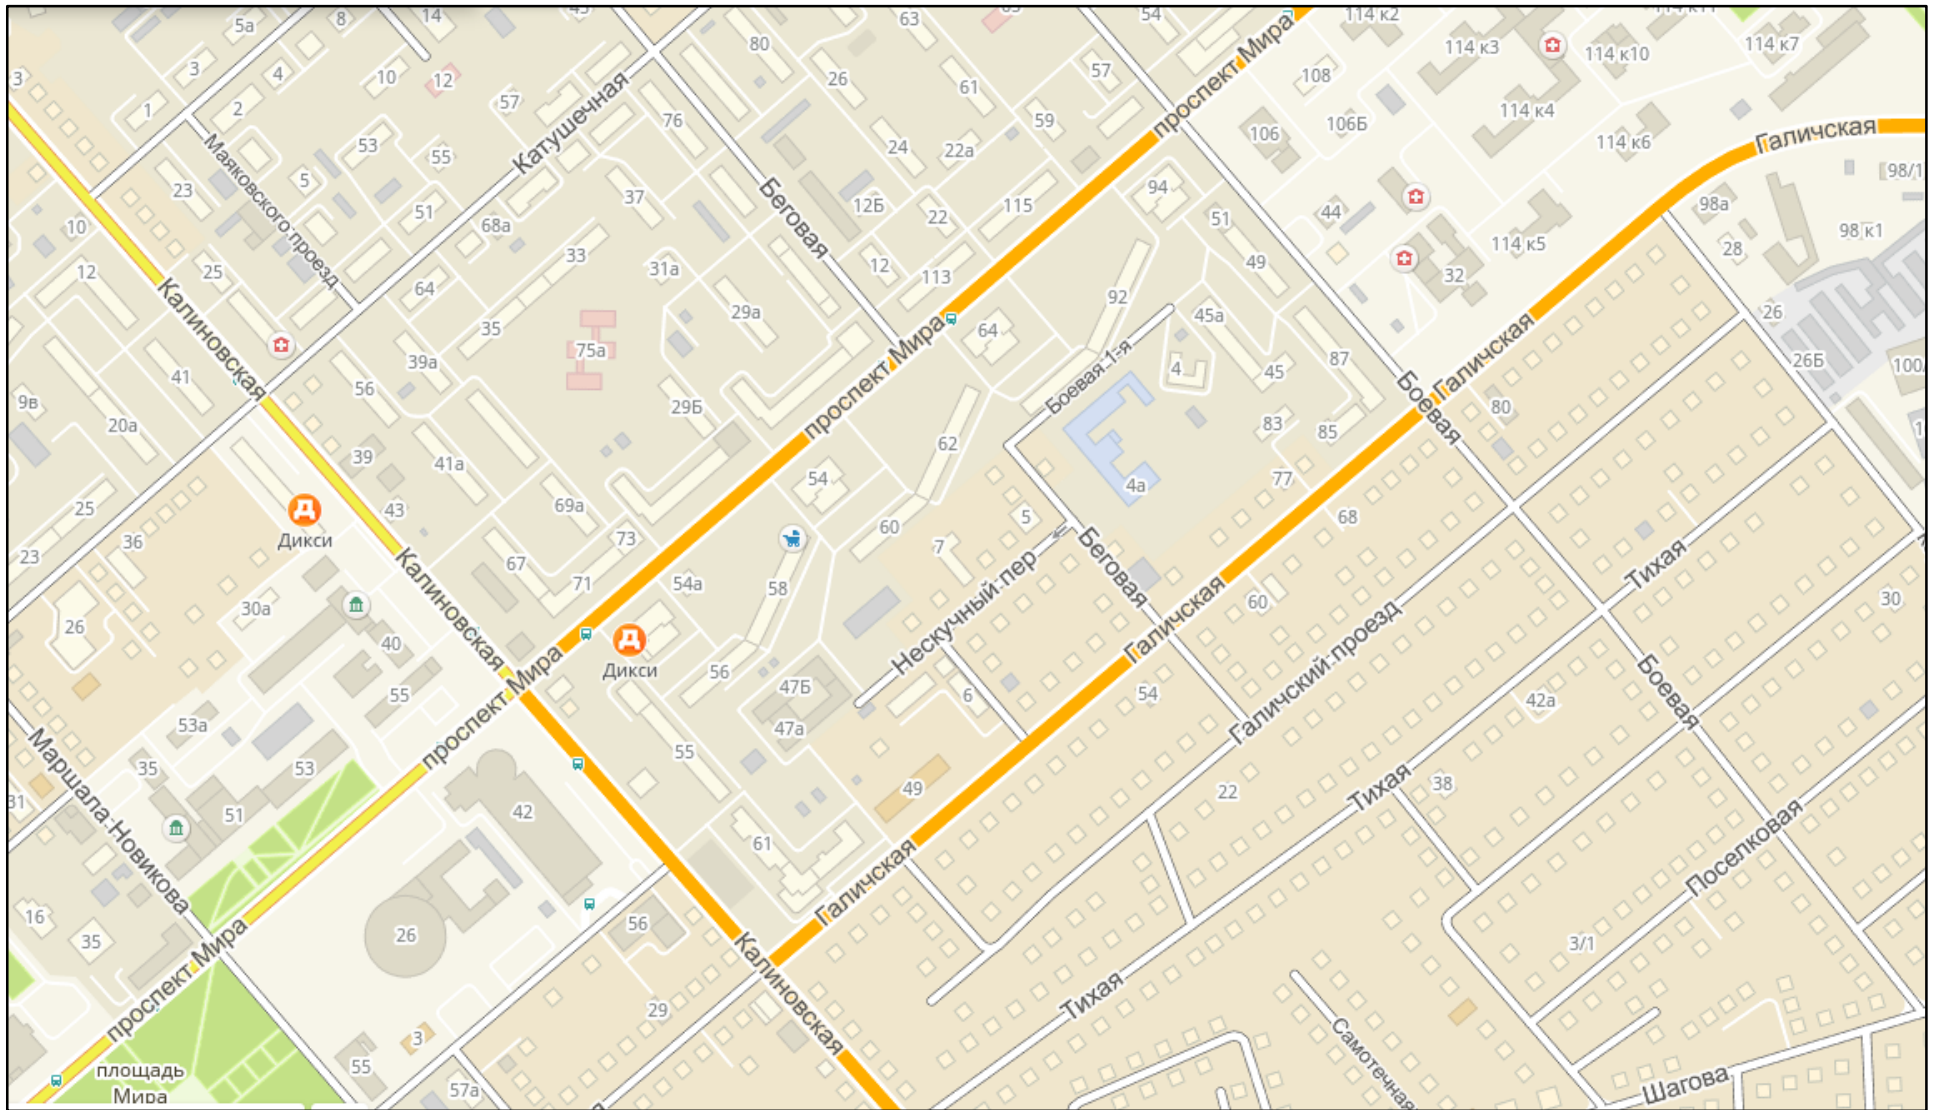

1.1. Схема района расположения Лицея № 32 города Костромы, пути движения транспортных средств и детей (обучающихся)

1.2. Схема организации дорожного движения в непосредственной близости от Лицея № 32 города Костромы с размещением соответствующих технических средств организации дорожного движения, маршрутов движения детей и расположения парковочных мест

1.3. Схема маршрутов движения организованных групп детей от образовательной организации к стадиону, парку или спортивно-оздоровительному комплексу

| |
|---|
|  |
| Движение транспортных средств |
|  |
| Движение учащихся Лицея № 32 |