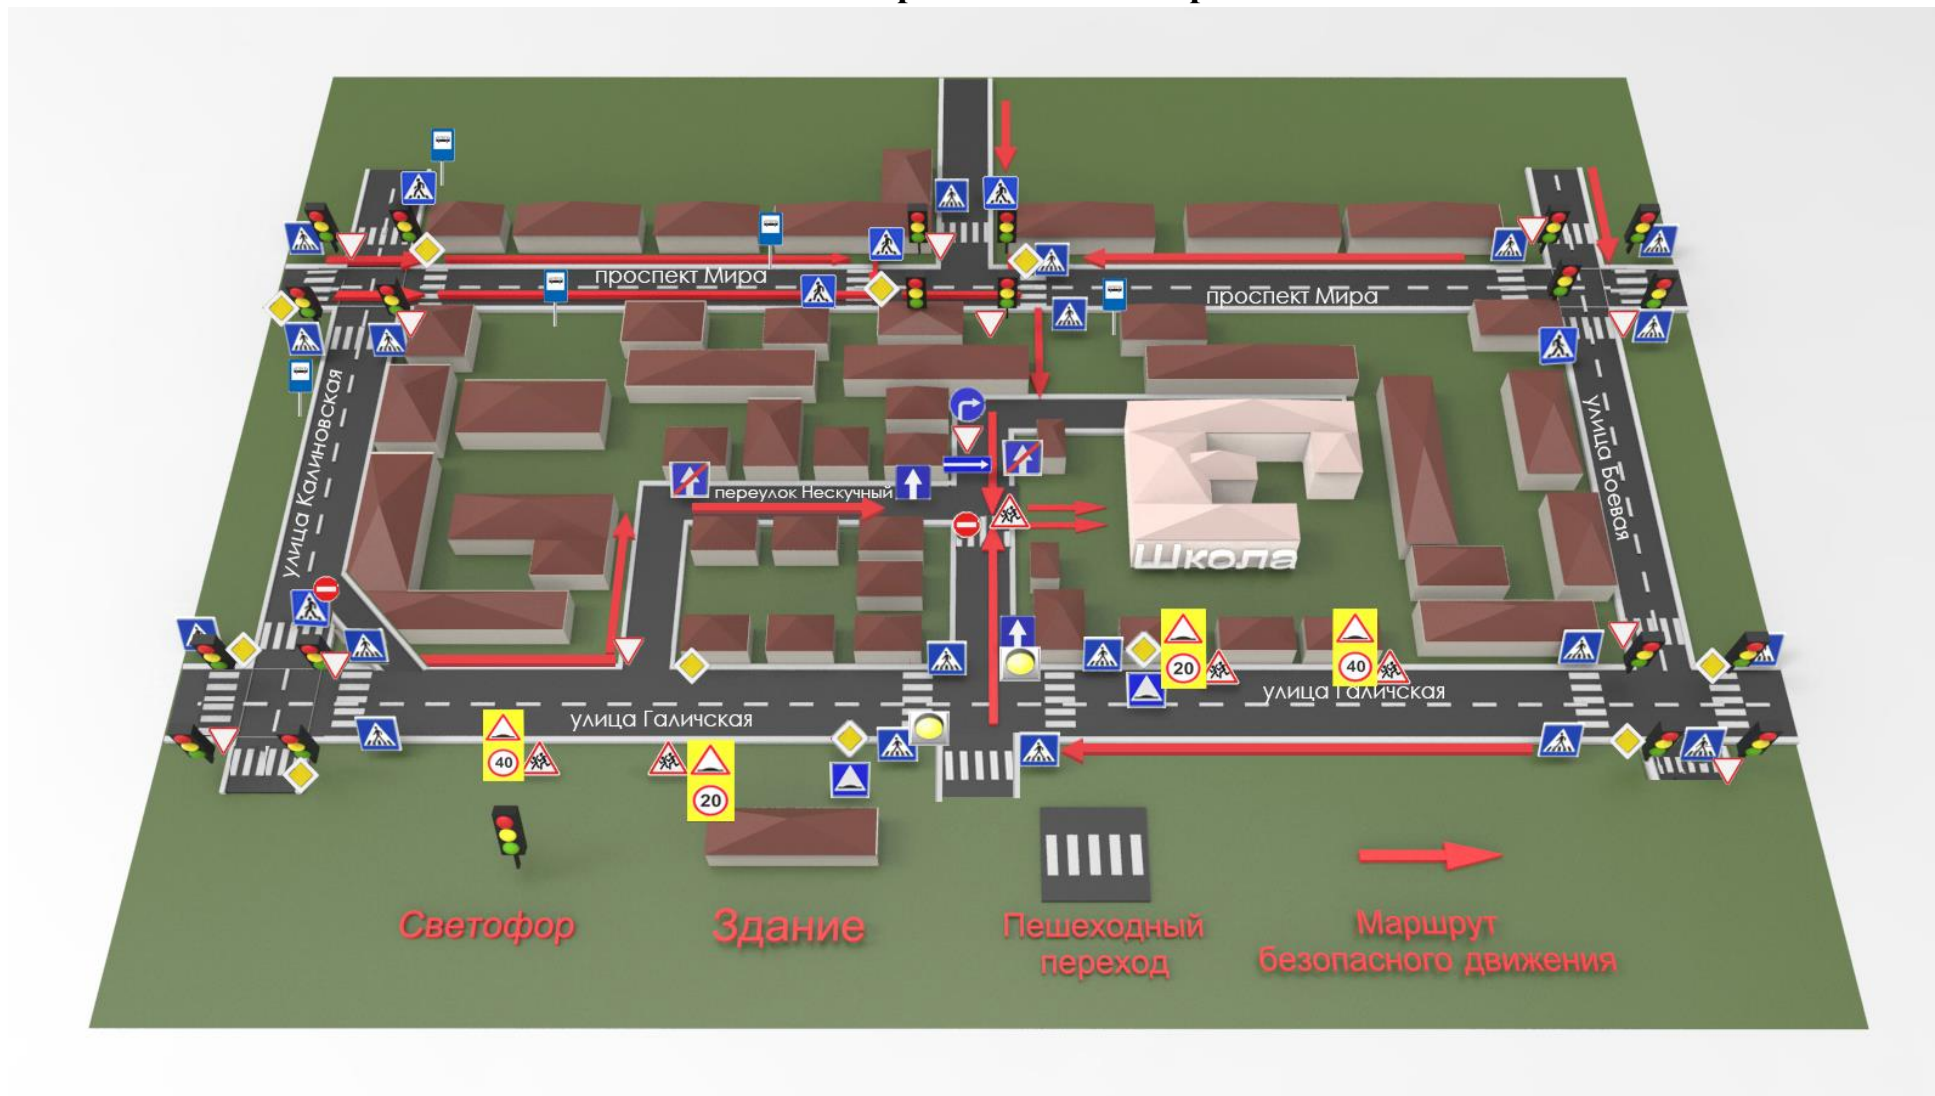

1.1. Схема района расположения Лицея № 32 города Костромы, пути движения транспортных средств и детей (обучающихся)

1.2. Схема организации дорожного движения в непосредственной близости от Лицея № 32 города Костромы с размещением соответствующих технических средств организации дорожного движения, маршрутов движения детей и расположения парковочных мест

1.3. Схема маршрутов движения организованных групп детей от образовательной организации к стадиону, парку или спортивно-оздоровительному комплексу

| |
|---|
|  |
| Движение транспортных средств |
|  |
| Движение учащихся Лицея № 32 |