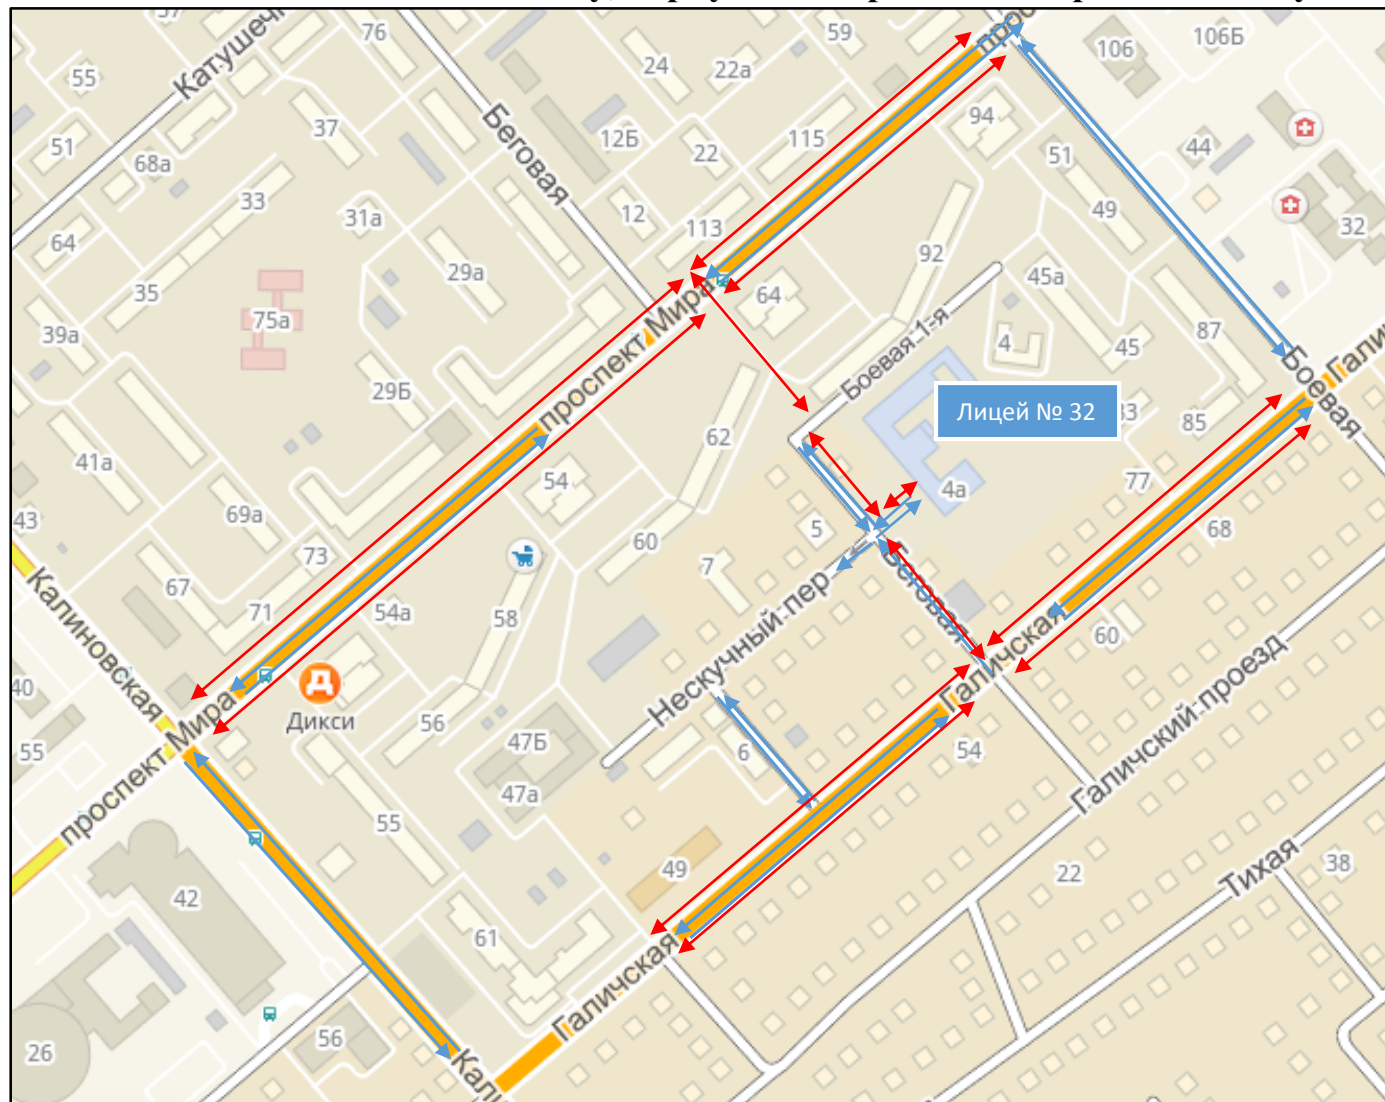

1.1. Схема района расположения Лицея № 32 города Костромы, пути движения транспортных средств и детей (обучающихся)

1.2. Схема организации дорожного движения в непосредственной близости от Лицея № 32 города Костромы с размещением соответствующих технических средств организации дорожного движения, маршрутов движения детей и расположения парковочных мест

1.3. Схема маршрутов движения организованных групп детей от образовательной организации к стадиону, парку или спортивно-оздоровительному комплексу

| |
|---|
|  |
| Движение транспортных средств |
|  |
| Движение учащихся Лицея № 32 |